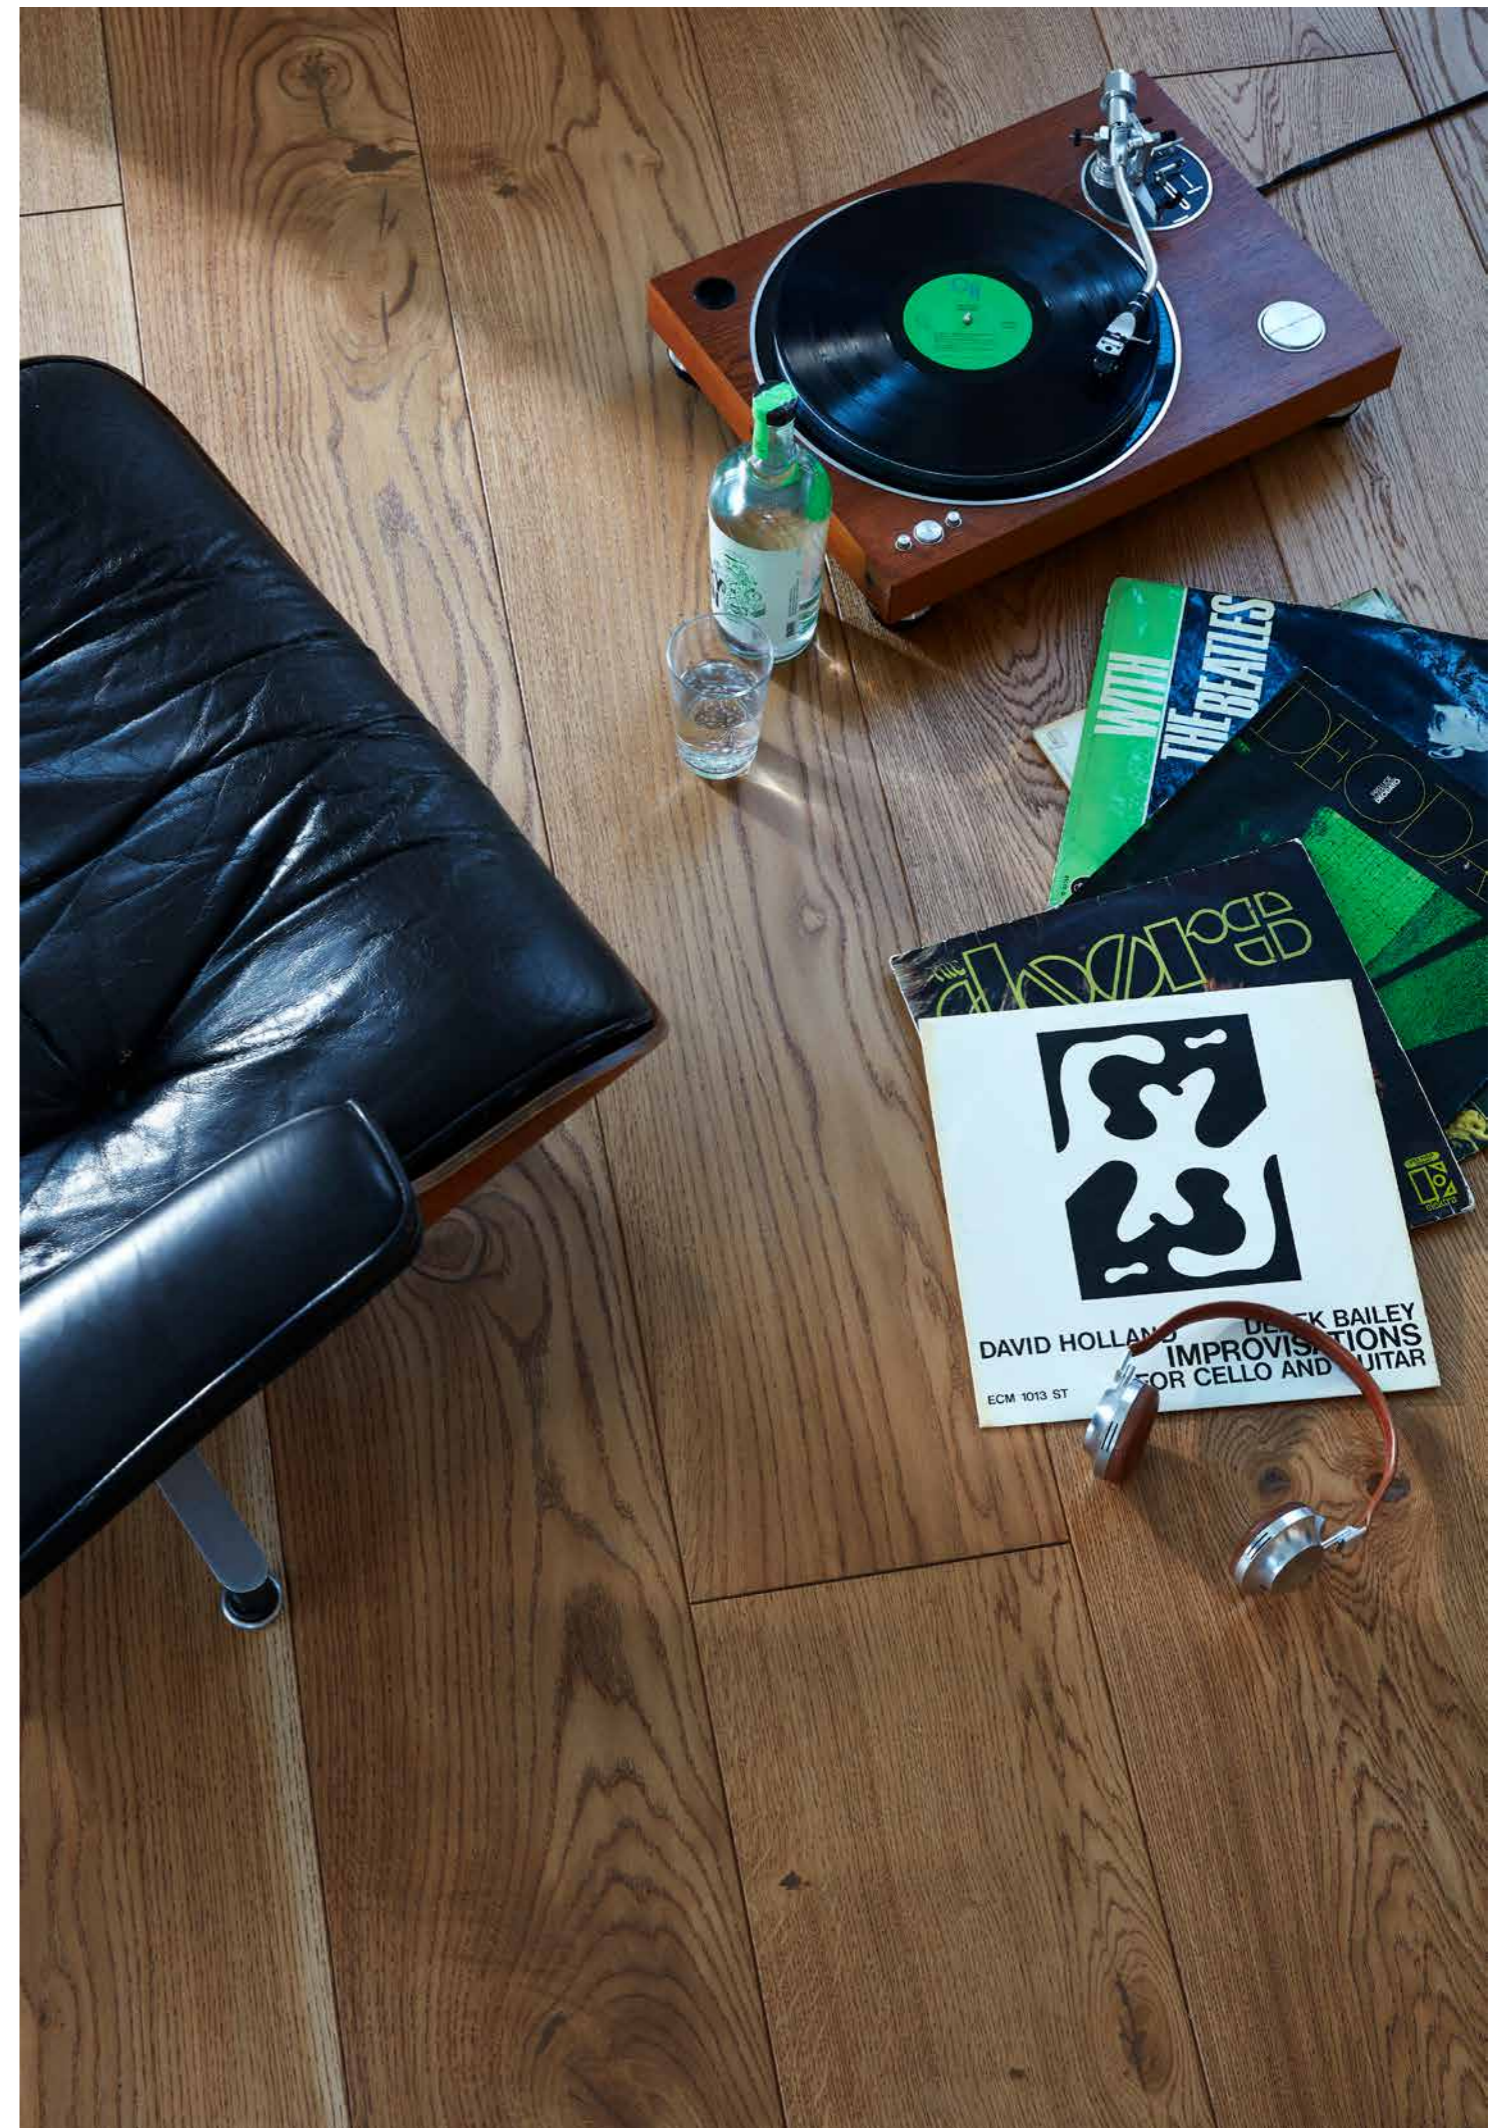

Unicopark Chêne Gold

GOLD

La chaleur accueillante de cette nuance apporte une ambiance confortable à n'importe quelle pièce. Le chêne Gold est peut-être la seule couleur de bois sachant combiner l'originalité et le naturel à la perfection.