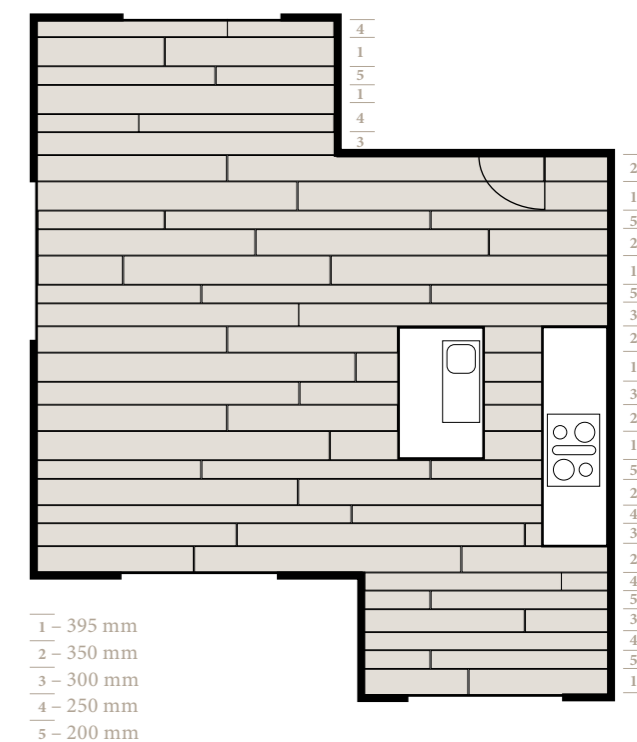

2 PLAN DE SOL & PLANIFICATION

Votre interlocuteur pour la pose nous fournit le plan de sol de votre pièce et nos experts élaborent une proposition de plan de pose en tenant compte des conditions spatiales. Cela crée un jeu optimal entre les différentes longueurs et largeurs.

Exemple de plan
sur une échelle de 1:100