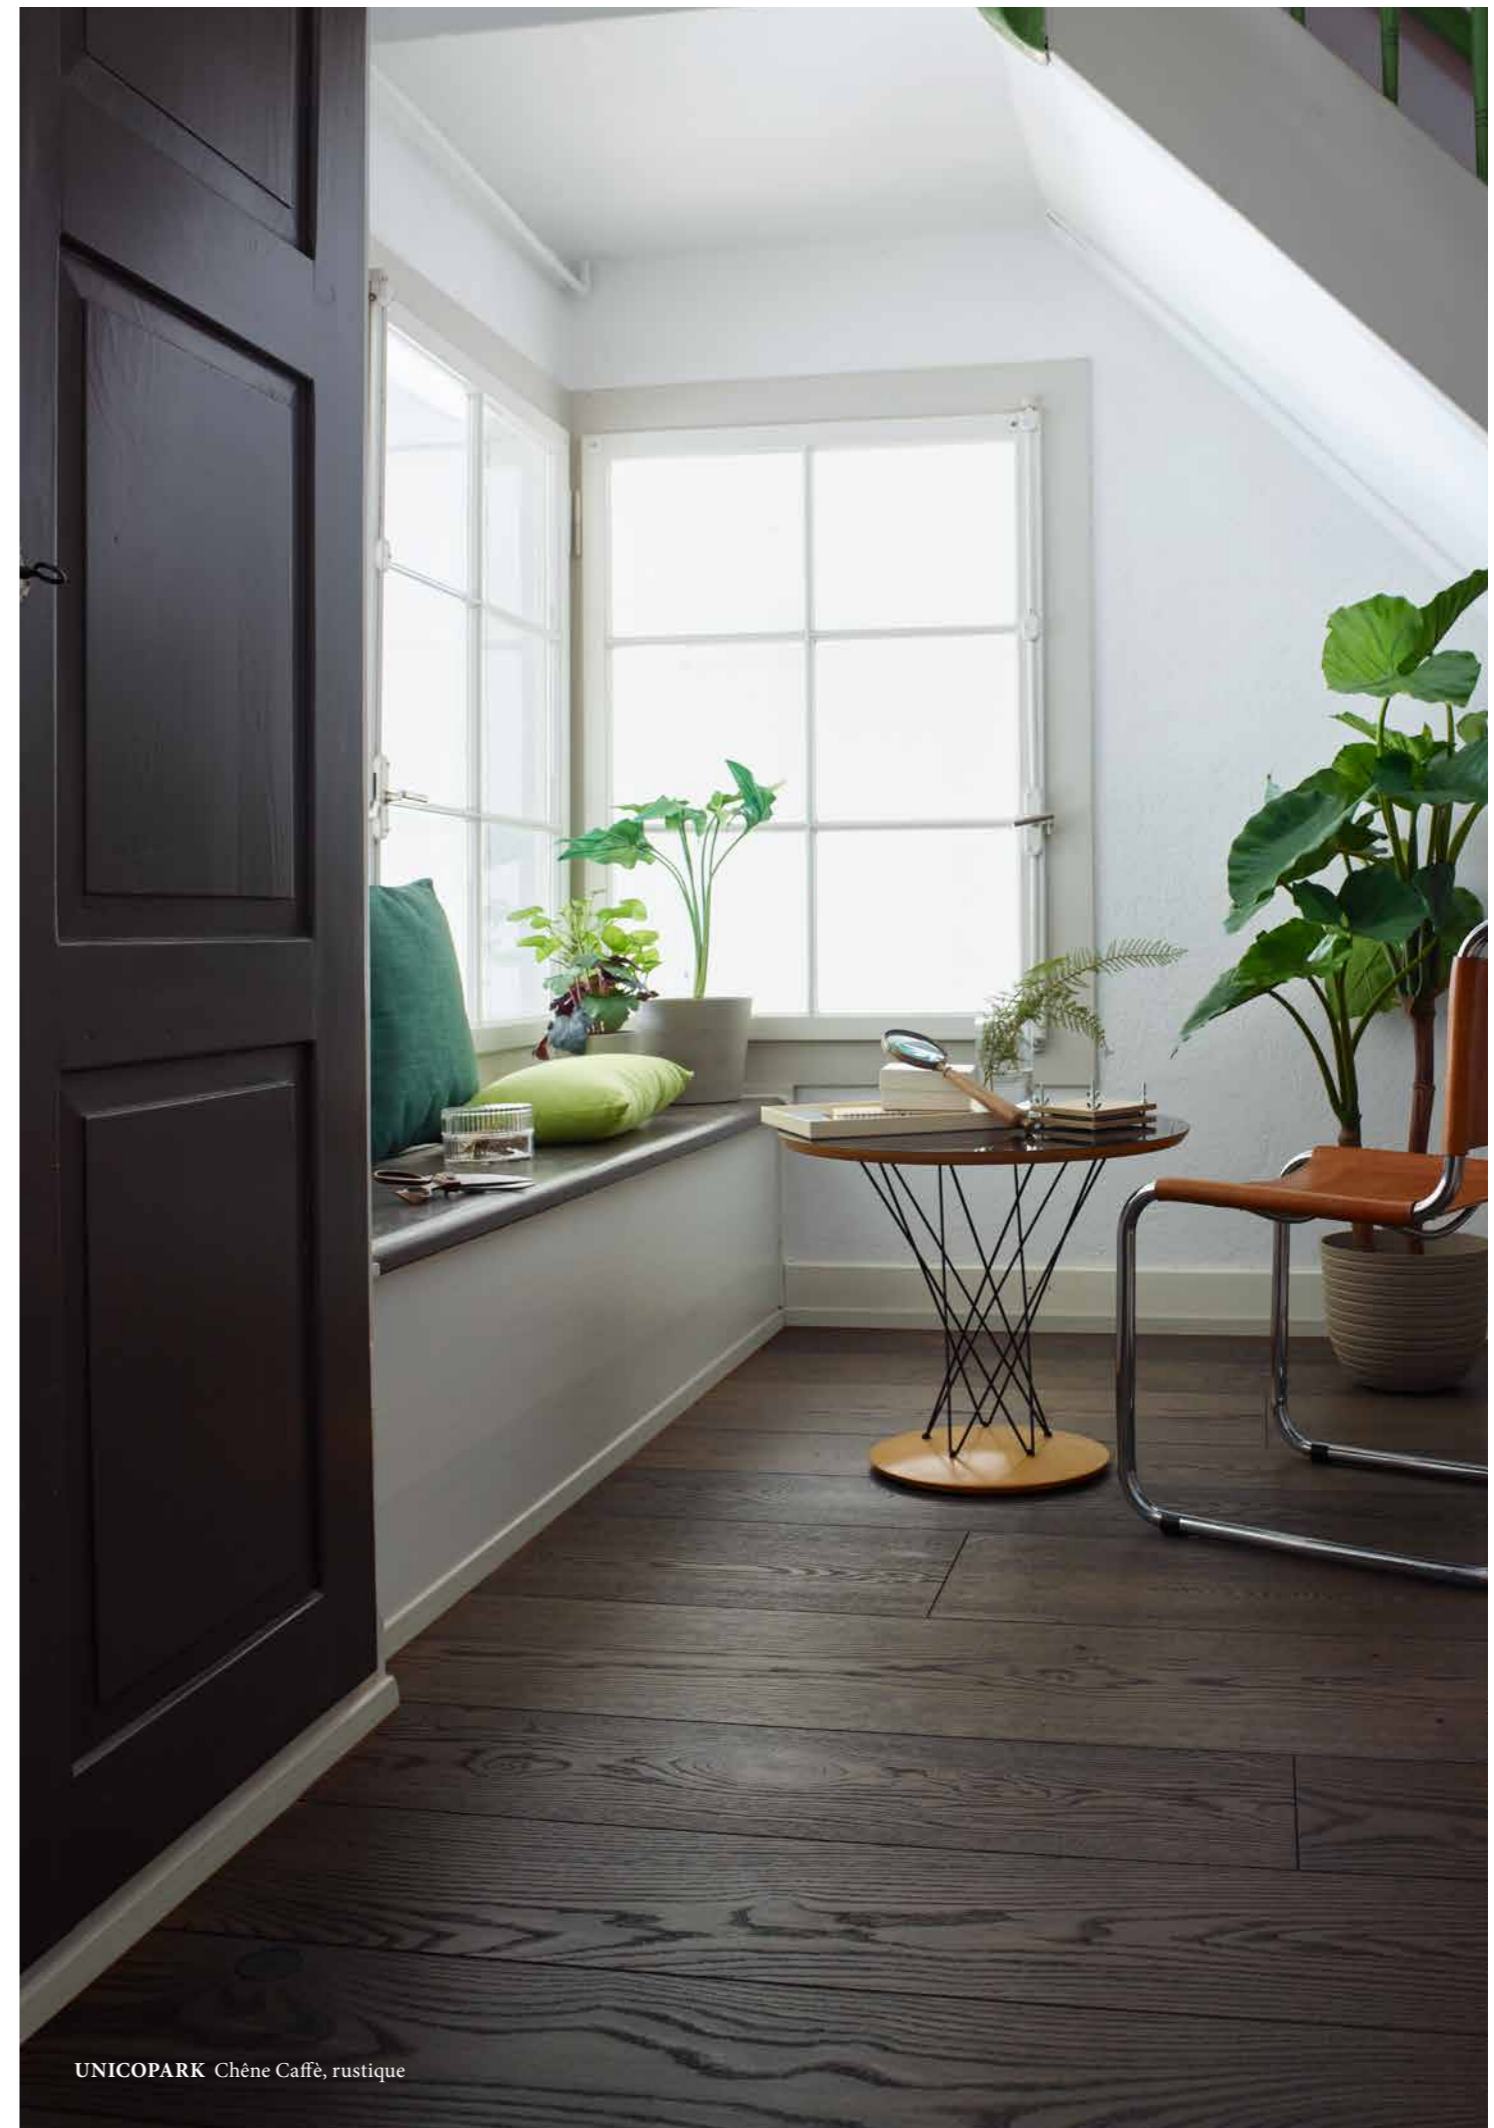

UNICOPARK Chêne Caffè, rustique