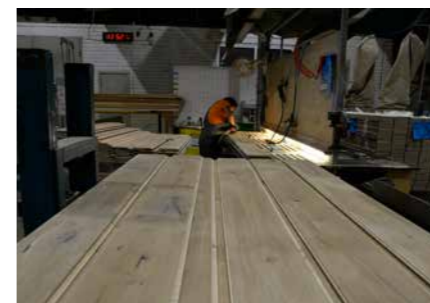

*Conçu et fabriqué
avec amour – pour vous.*

UNICOPARK Chêne Fumo, rustique

Une planification exclusive pour chaque lame

Unicopark donne une nouvelle dimension à la pose de parquet : les experts de Bauwerk planifient la disposition des lames en différentes longueurs et largeurs en fonction de votre plan de sol et tiennent compte de la situation spécifique de la pièce. La combinaison des différents formats suffit déjà à attirer le regard, mais elle peut aussi être utilisée comme un dispositif stylistique pour mettre en scène certains meubles.

1 SÉLECTION DE PRODUITS

Choisissez le sol qui vous convient le mieux ainsi que votre style d'intérieur parmi huit couleurs allant de très clair à très foncé et deux structures de surface différentes. En outre, nous proposons différentes classifications allant de très calme à très rustique.

2 PLAN DE SOL & PLANIFICATION

Votre interlocuteur pour la pose nous fournit le plan de sol de votre pièce et nos experts élaborent une proposition de plan de pose en tenant compte des conditions spatiales. Cela crée un jeu optimal entre les différentes longueurs et largeurs.

Exemple de plan
sur une échelle de 1:100

3 VALIDATION & PRODUCTION

Après avoir approuvé le plan de pose, les experts expérimentés de Bauwerk sélectionnent soigneusement chaque lame pour vous avant le début de la production – pour une pose parfaitement adaptée et une image d'ensemble harmonieuse.