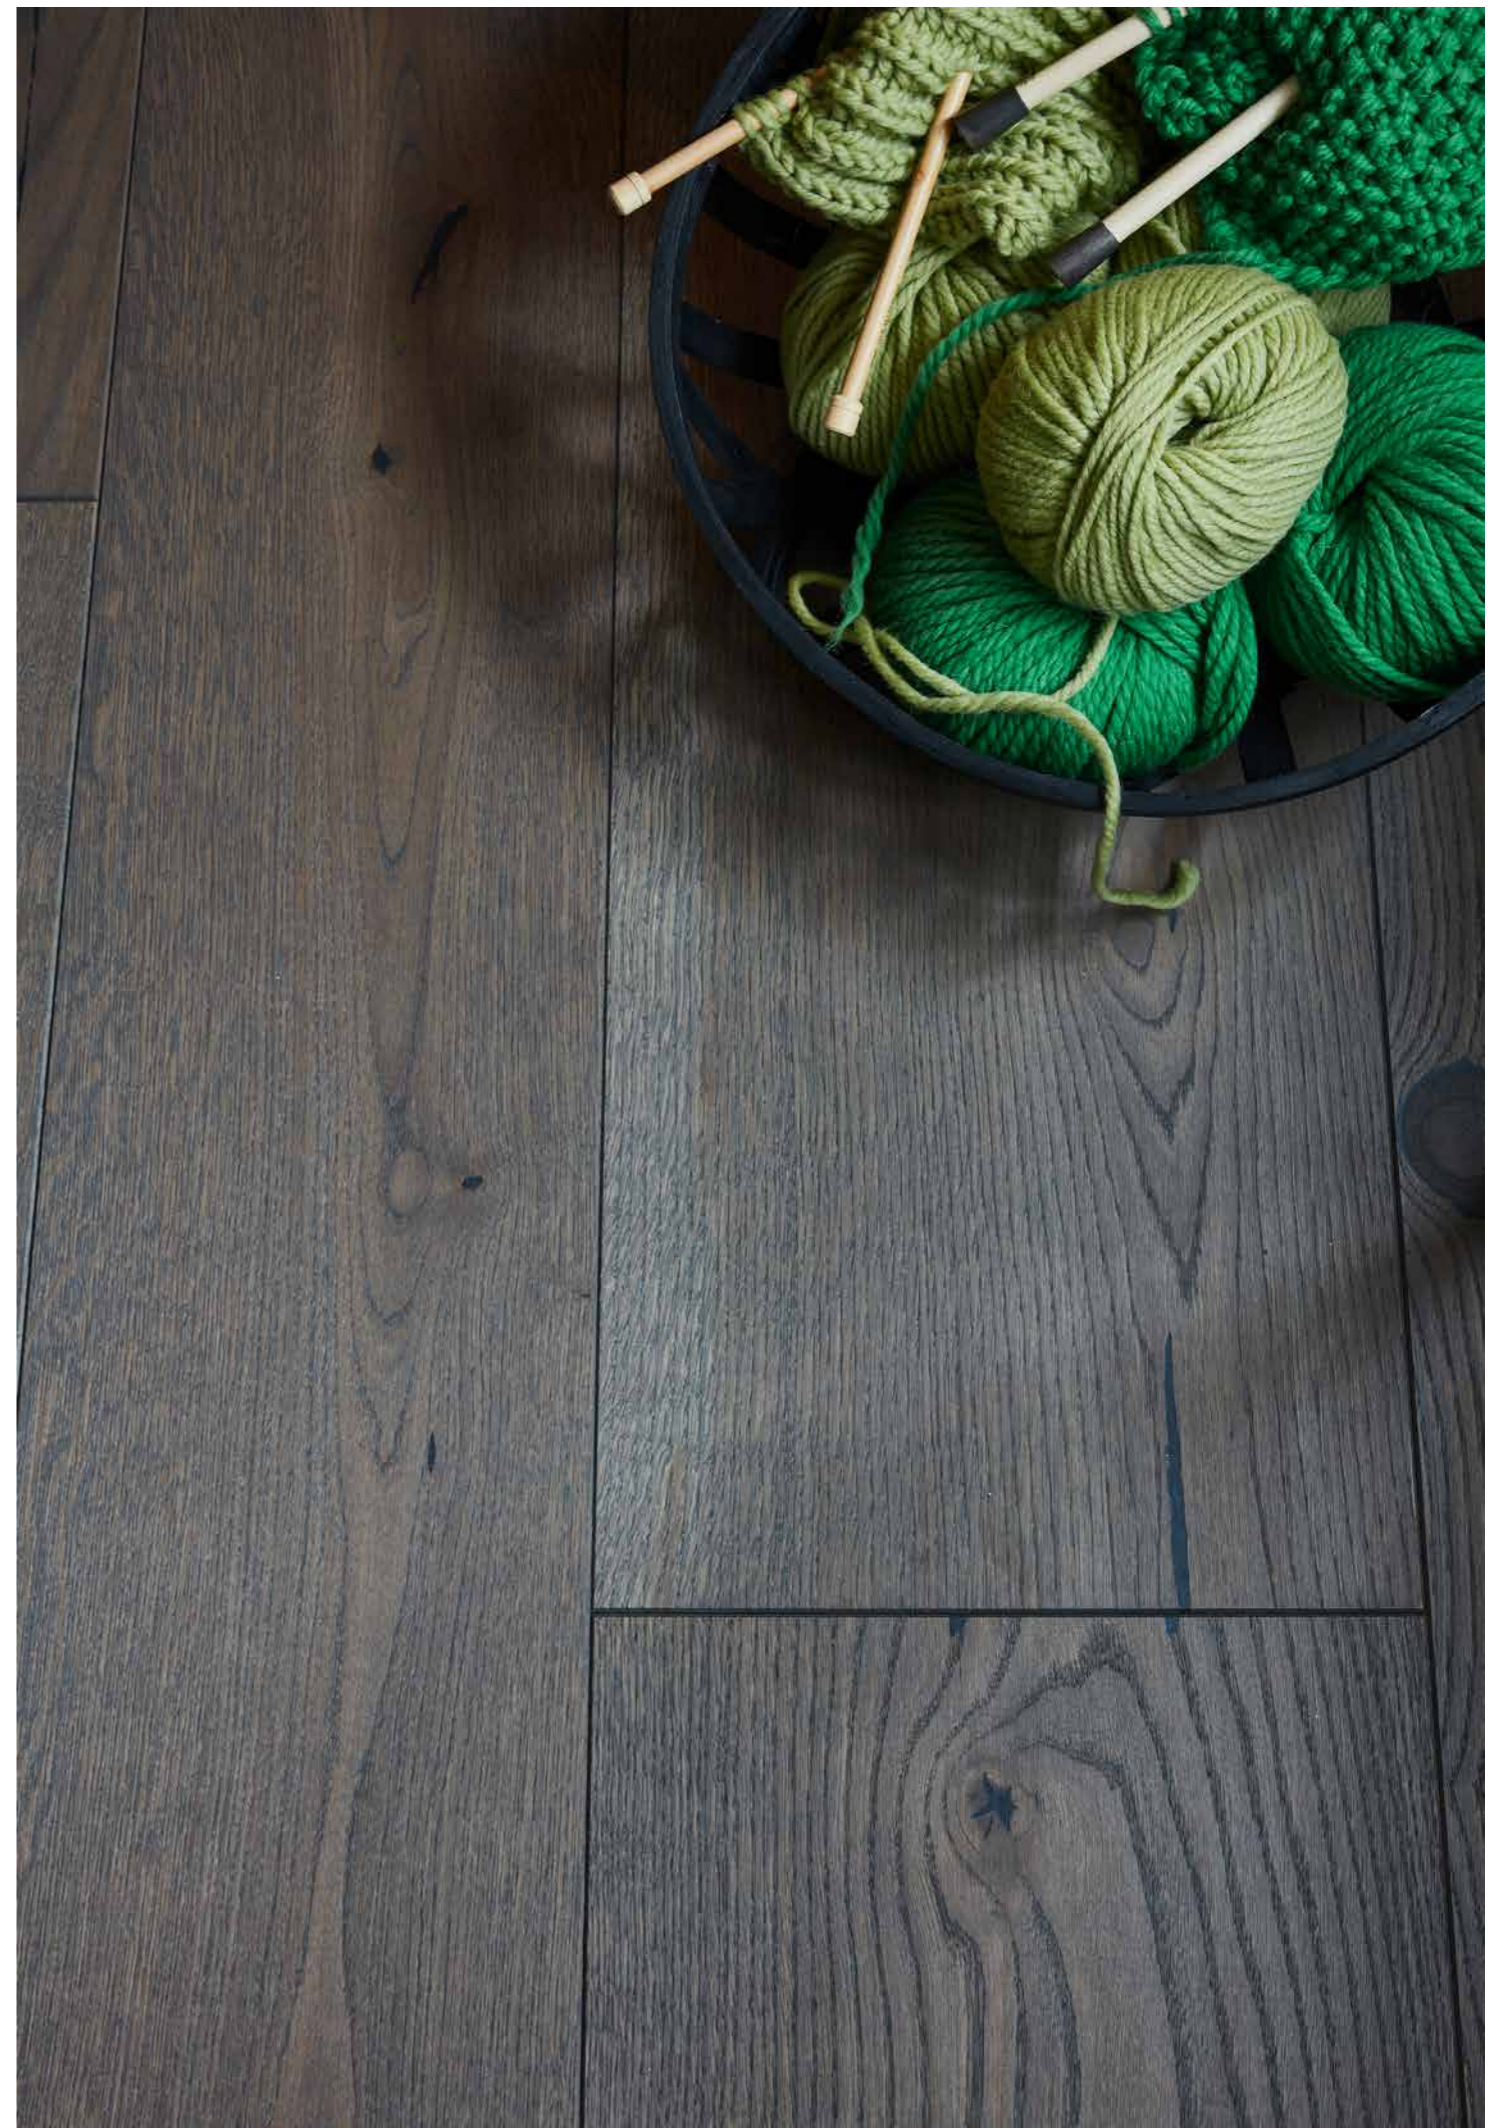

Unicopark Chêne Fumo

FUMO

Comme de la fumée, la teinte bien équilibrée se répand dans la pièce, semblant à la fois calme et puissante. Cela fait de Fumo une teinte particulièrement changeante – une nuance qui combine le calme et la sérénité avec une énergie inspirante.