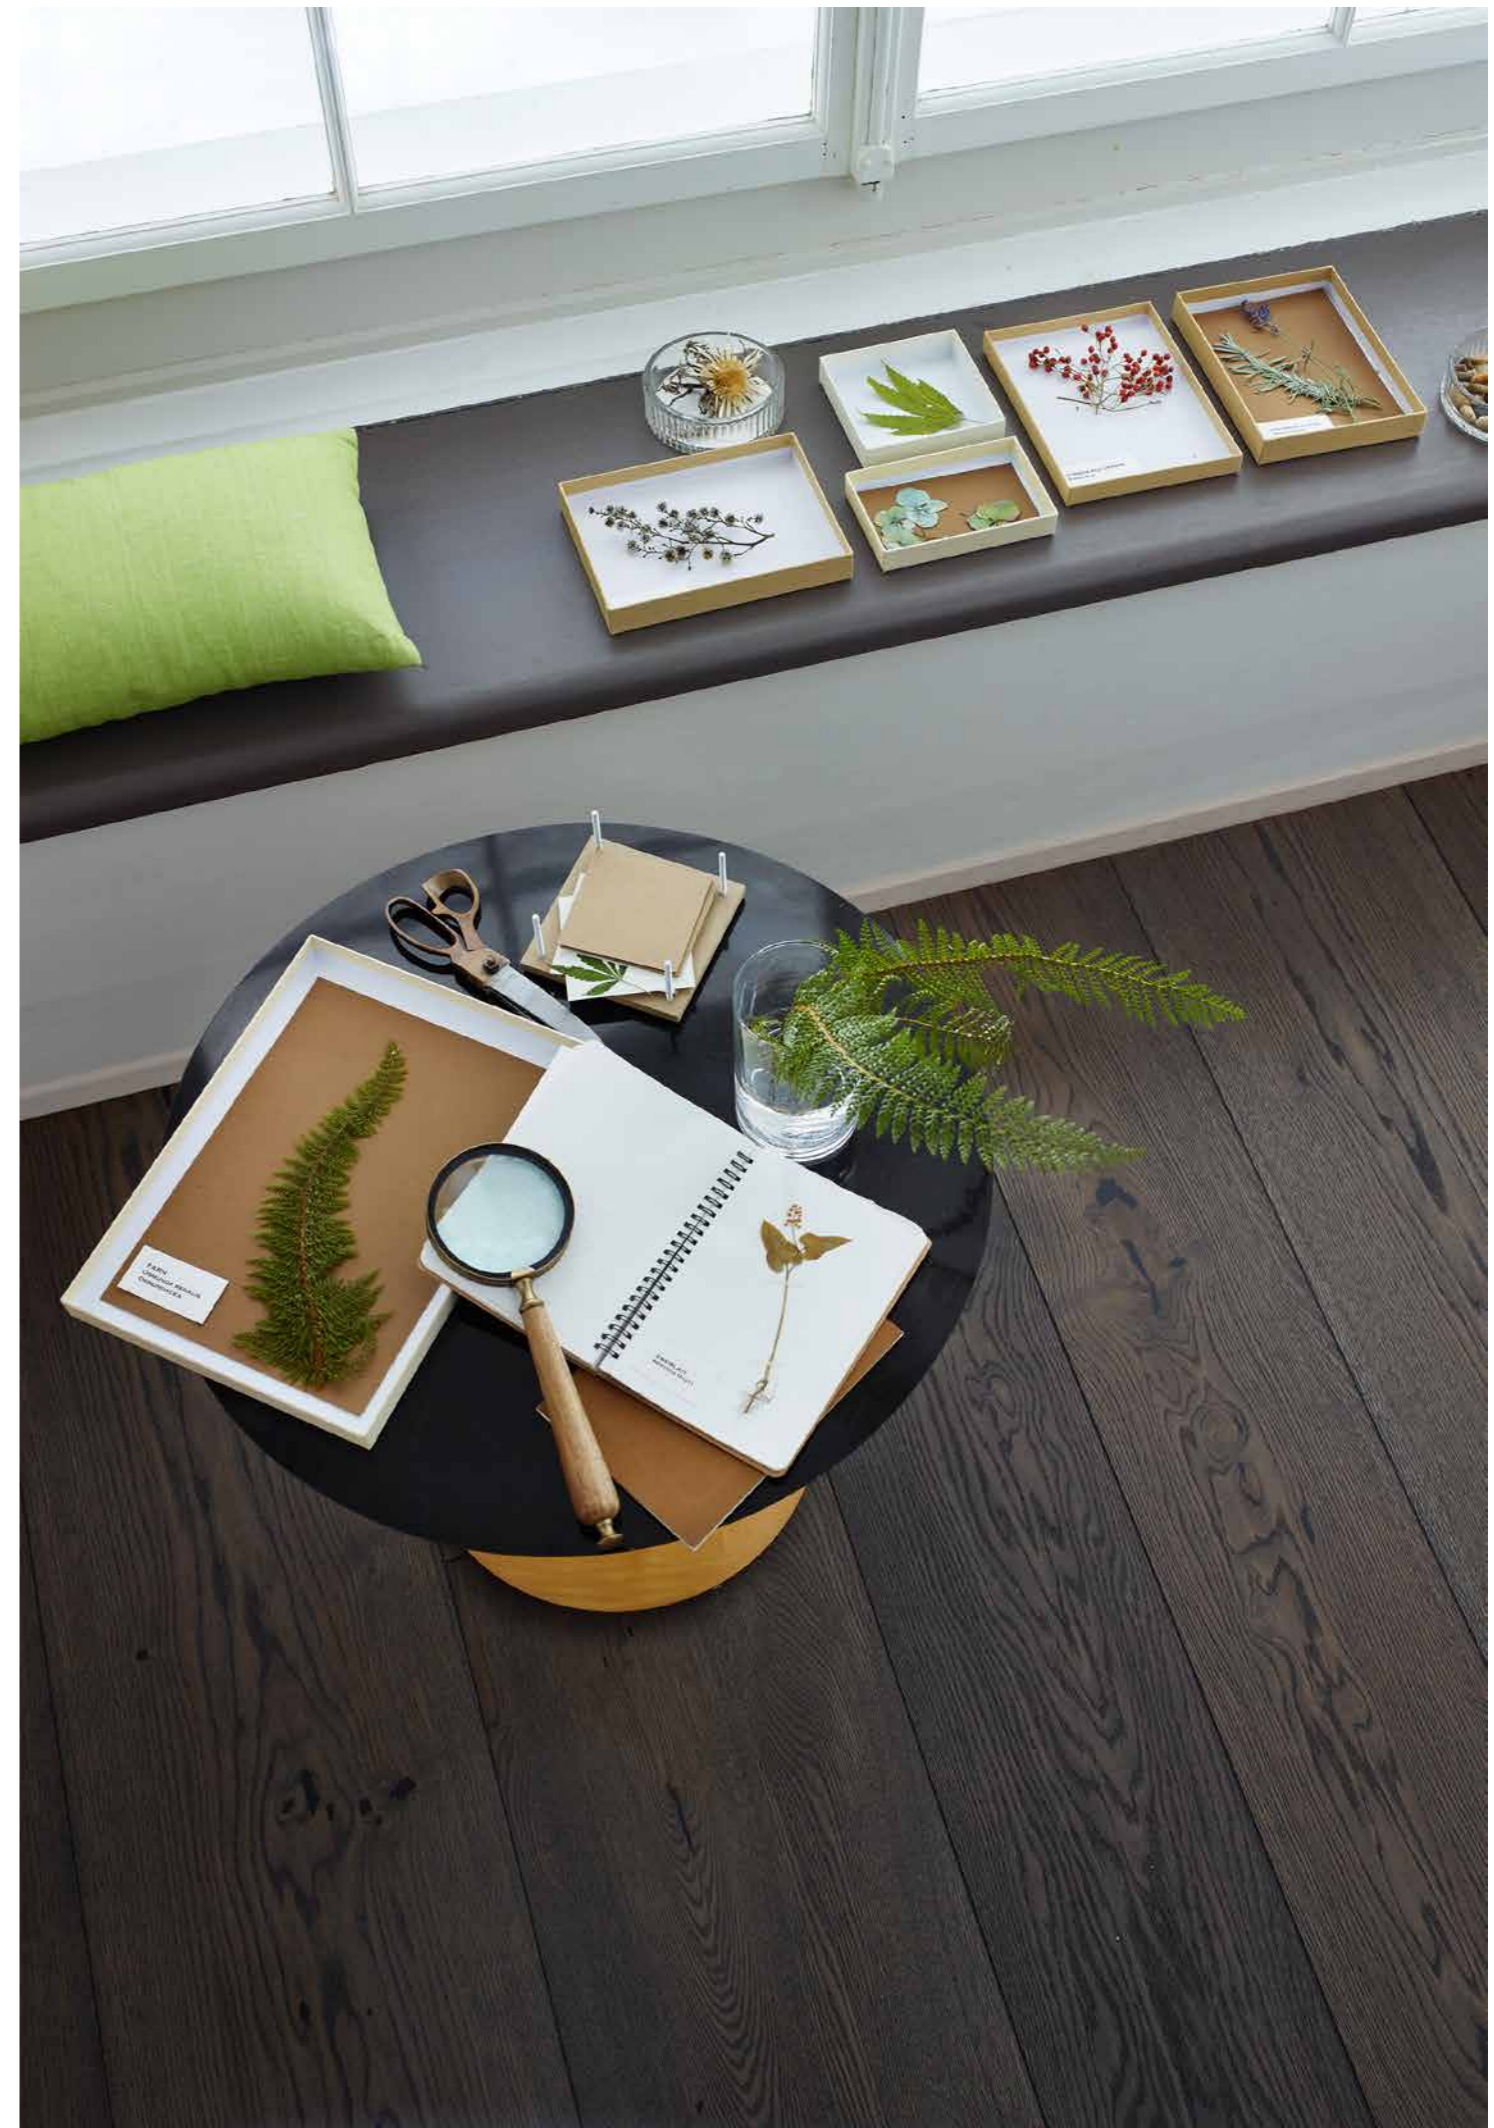

Unicopark Chêne Caffè

CAFFÈ

L'élégante teinte brune de Caffè se niche avec fluidité dans la pièce et y diffuse une sensation de confort accueillant. Avec expressivité et noblesse, le ton puissant apporte l'inspiration et un sentiment de bien-être élégant.